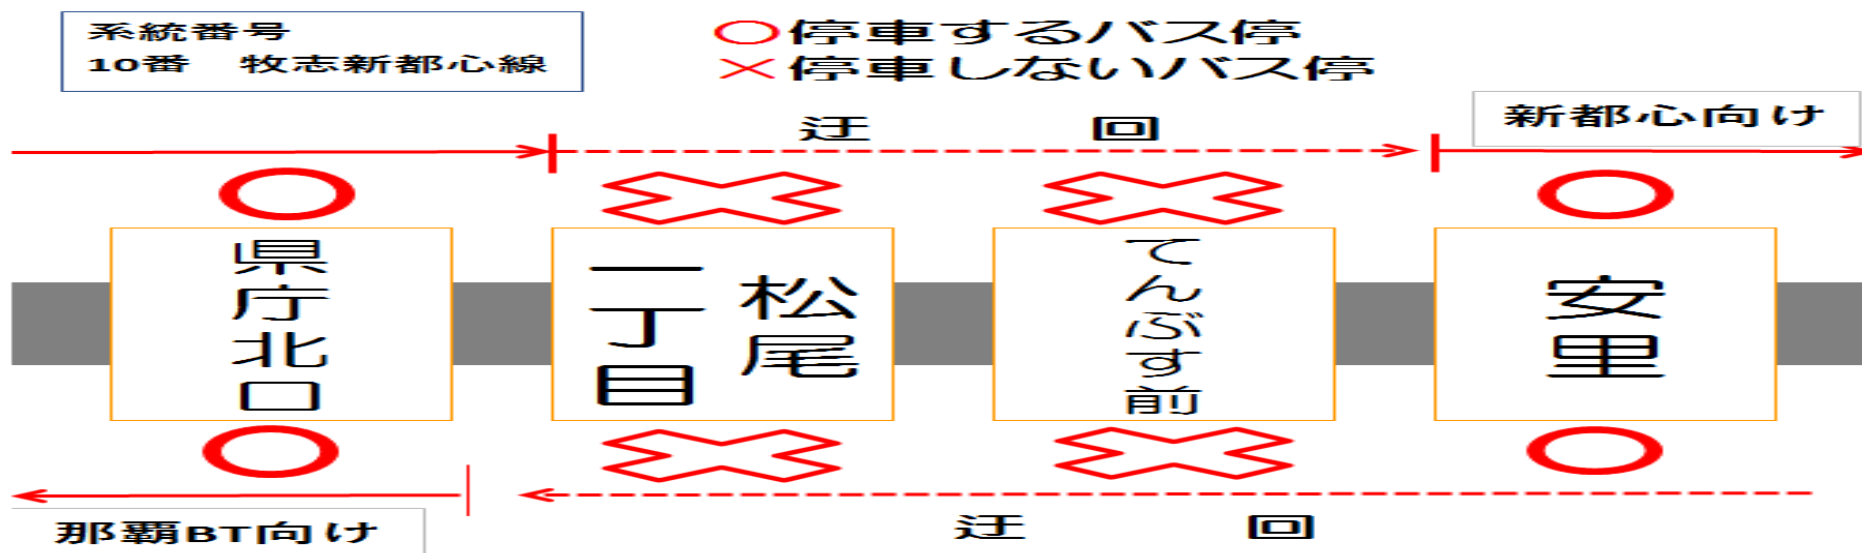

お客様各位

系統番号：10番 牧志新都心線 迂回について

毎度、那覇バスをご利用頂き、誠にありがとうございます。

国際通りでのイベント開催に伴う交通規制により

10番 牧志新都心線の運行経路を一部変更致します。

※経路変更により、ダイヤの乱れが予想されます。予めご了承下さい。

記

交通規制日時：2023年4月16日（日） 始発～17:00

※交通規制解除後は、通常運行へ戻ります。

那覇バス株式会社