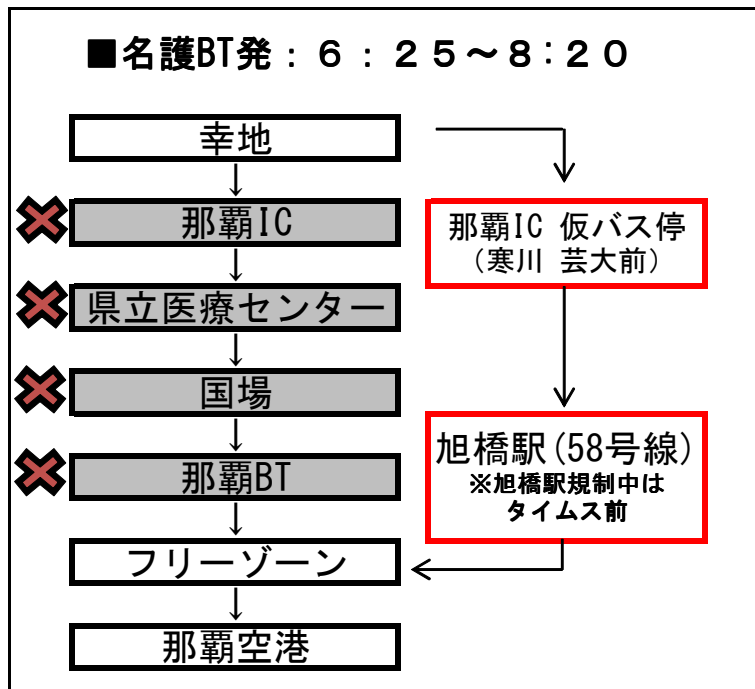

お客様各位

NAHAマラソン実施に伴う系統111番・117番
高速バスの運行コース及び時刻の変更について

毎度、111番・117番高速バスをご利用頂きまして誠にありがとうございます。
2023年12月3日(日)はNAHAマラソン開催に伴い、競技中は高速バスが
通常運行できなくなることから、下記の時間帯は一部ルートを変更して運行
致しますので、お知らせします。

※NAHAマラソン開催中は上記時間以外も渋滞等により平常通りの運行が出来ません。
ご不便をおかけすることになりますが、事情をご了承の上、ご協力承りますようお願いいたします。