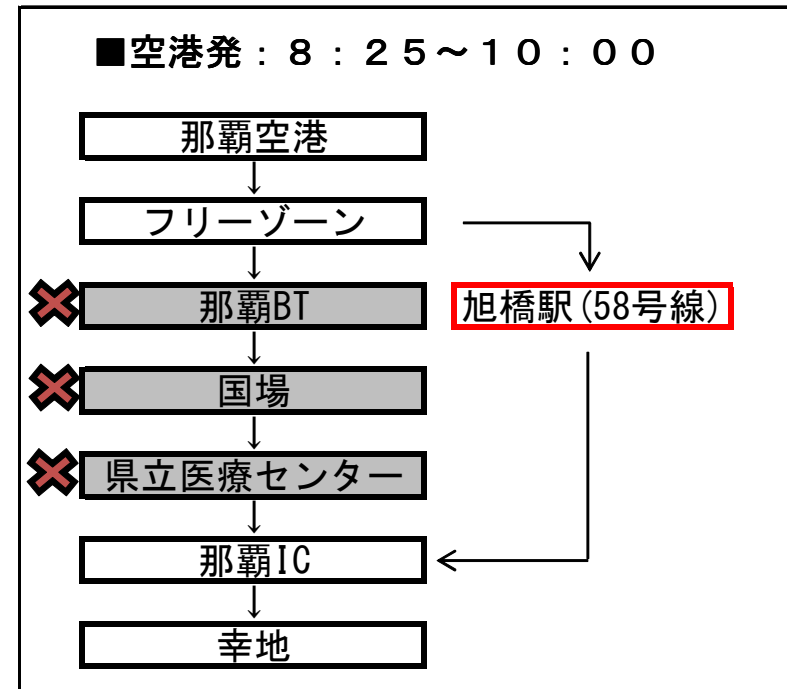

お客様各位

NAHAマラソン実施に伴う系統111番・117番
高速バスの運行コース及び時刻の変更について

毎度、111番・117番高速バスをご利用頂きまして誠にありがとうございます。
2023年12月3日(日)はNAHAマラソン開催に伴い、競技中は高速バスが
通常運行できなくなることから、下記の時間帯は一部ルートを変更して運行
致しますので、お知らせします。

※NAHAマラソン開催中は上記時間以外も渋滞等により平常通りの運行が出来ません。
ご不便をおかけすることになりますが、事情をご了承の上、ご協力承りますようお願いいたします。