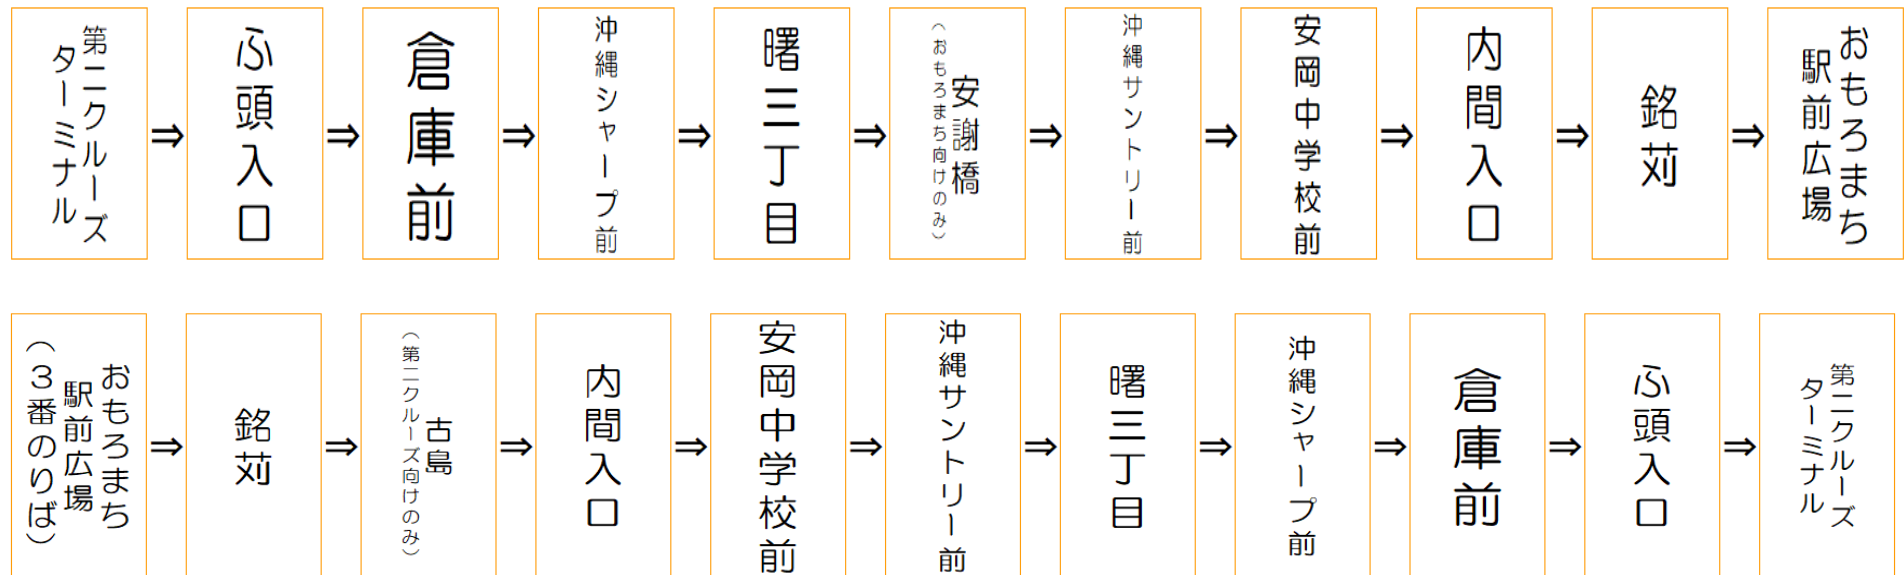

お客様各位

クルーズ実証運行開始のお知らせ

毎度、琉球バス交通をご利用頂き、誠にありがとうございます。

2024年2月3日から2024年3月3日までの期間限定で実証運行を行います。
実証運行の経路は第二クルーズターミナルとおもろまち駅前広場を往復致します。

運賃は全区間均一で、大人240円・子ども120円で前払いとなります。

株式会社琉球バス交通